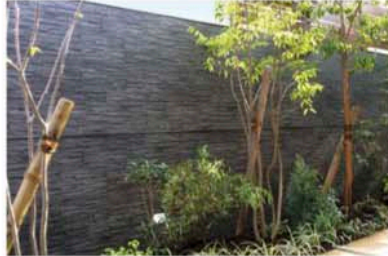

屋内・外用化粧建材ボード

エバーアートボード® 商品特長

01 エバーアートボード®だからできる現場での施工性

現場で求められる扱いやすいサイズと軽さと美しさをしっかり実現
さらには屋外・屋内を問わず、さまざまなシーンで使用可能な建材の材料として幅広く使えます

フェンスに

フロントヤードに