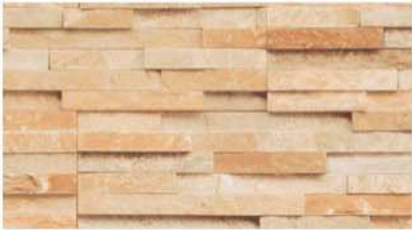

ランダムストーン ブラウン