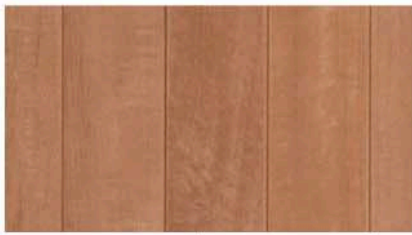

不燃 このマークのカラーは不燃仕様に対応可能
※不燃仕様はアルミ板になります (P.71参照)

室内 このマークのカラーは室内専用ボードに対応可能
W920×H1830 / W920×H2440 両サイズあります (P.81参照)

ジャラ

室内