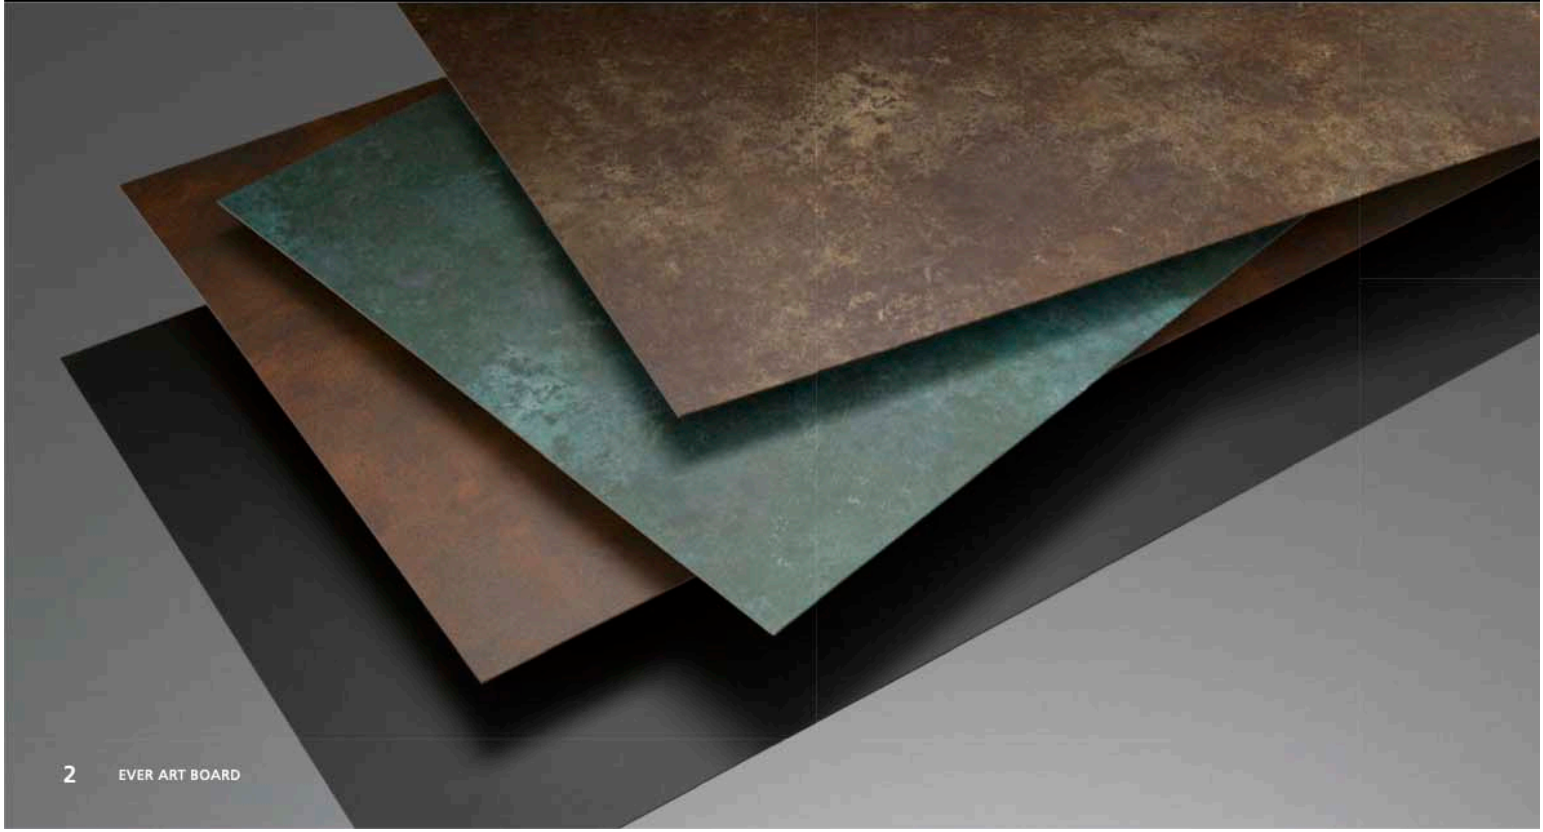

EVER ART BOARD®

さまざまなシーンでお使いいただける
リアルなテクスチャーパネルです。 **エバーアートボード®**

リアルな表情が魅力的な、高耐候性のラッピングシートを貼ったアルミ製の建材パネルです。
古くなったブロック塀のリフォームや、フェンス、天井まで、壁紙を貼り替えるように簡単に化粧可能です。
豊富なカラーラインアップで、あなたの空間に最適な1枚が必ず見つかります。

屋内・外用化粧建材ボード

エバーアートボード® 商品特長

01 エバーアートボード®だからできる現場での施工性

現場で求められる扱いやすいサイズと軽さと美しさをしっかり実現
さらには屋外・屋内を問わず、さまざまなシーンで使用可能な建材の材料として幅広く使えます

フェンスに

フロントヤードに

天井に

02 美しい表情と耐候性

本物のテクスチャーをそのまま優れた耐候性シートに再現してラッピングしています。素材が持つ表面の凹凸、ハイライトや影も忠実に再現。近くで見ても遠目に見ても本物に見間違えほどの美しさです