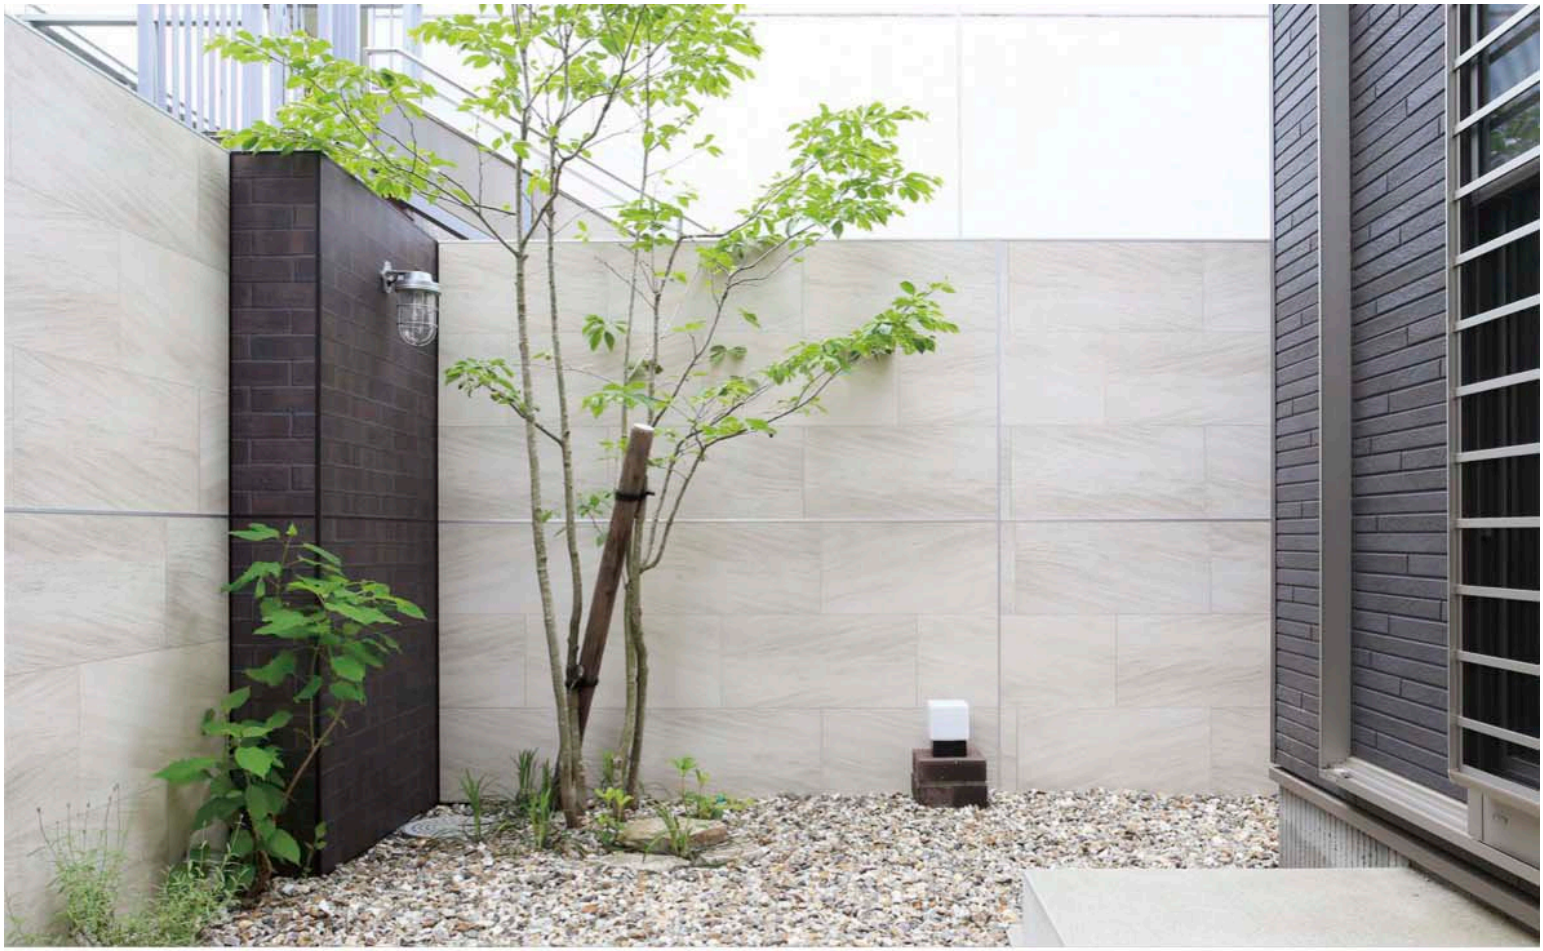

▶ ナッツホワイト

▶ RC杉板

▶ ライムストーン

▶セビアマール

EVERART
BOARD®
COLOR
VARIATION
88 COLOR
エバーアートボード
カラーバリエーション

手間のかかる石積み
が簡単に表現でき
ます。

20色 石柄

天然石のナチュラルな表情を忠実に再現しているため、植物とよく馴染みます。手間のかかる石積みタイルが簡単に表現できるのでとても便利。高級感あふれる空間を演出する美しい石柄シリーズです。