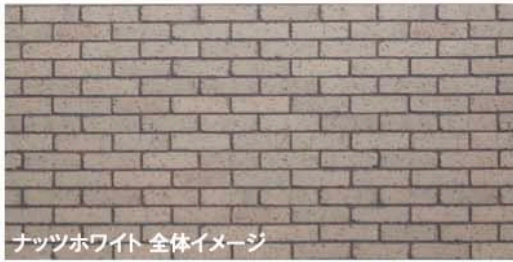

カフェモカ

アンティークブラウン

オールドブラック

●選択された商品、カラーによっては納期がかかる場合があります。必ず納期をご確認ください。

EVERART BOARD® COLOR VARIATION

88 COLOR
エバーアートボード
カラーバリエーション

ナッツホワイト 全体イメージ

RC 全体イメージ