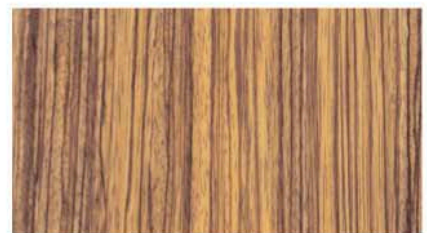

ブラウンエボニー **不燃** **室内**

レッドウッド

ナチュラルパイン **不燃** **室内**

ホワイトパイン **不燃** **室内**

ライトオーク **不燃**

ナチュラルウッド

アイボリーウッド

クラシックブラウン

クラシックグリーン

クラシックナチュラル

クラシックホワイト

ダークゼブラ

ライトゼブラ

ブルーパイン

グリーンパイン

基本サイズ
W910×H1820mm
W910×H2440mm
厚さは3mm

価格
¥19,800/枚
(¥27,000/枚)

※()内は910×2440mmの価格です。

●ジャラ、ジャラ ダークブラウン、ジャラ 細格子は連結して設置する場合、目地が合いにくいことがあります。ジョイント材を入れるなどレイアウトのご検討をお願いします。●エバーアートボードの表面に付着したゴミやホコリを適宜清掃し、除去することによりいつまでも美しい外観を保つことができます。●クリーニングは、柔らかい布で中性洗剤にて汚れを除去し水洗後、からぶきしてください。研磨剤クリーナーやスチールワールは使用しないでください。酸性やアルカリ洗剤および有機溶剤は使用しないでください。アルミの腐食、塗膜のはがれ、ツヤ落ちの原因となります。●選択された商品、カラーによっては納期がかかる場合があります。必ず納期をご確認ください。●表示価格には消費税および組立費、施工費等は含まれておりません。