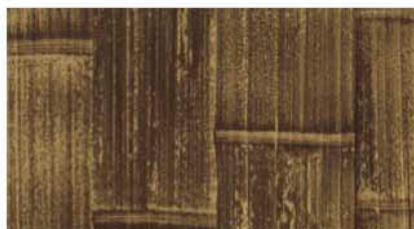

価格
¥19,800/枚
(¥27,000/枚)

※()内は910×2440mmの価格です。

エバーアートボード さらしひしぎ

室内 このマークのカラーは室内専用ボードに対応可能
W920×H1830 / W920×H2440 両サイズあります (P.81参照)

完生産完了品につき、在庫をご確認ください

虎ひしぎ

建仁寺すす竹

墨板