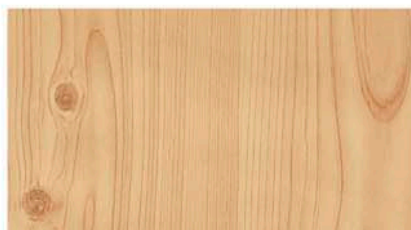

EVERART BOARD® COLOR VARIATION

基本サイズ
W910×H1820mm
W910×H2440mm
厚さは3mm

価格
¥19,800/枚
(¥27,000/枚)

※( )内は910×2440mmの価格です。

室内 このマークのカラーは室内専用ボードに対応可能
W920×H1830 / W920×H2440 両サイズあります (P.81参照)

完生産完了品につき、在庫をご確認ください

桧

室内

●エバーアートボードの表面に付着したゴミやホコリを適宜清掃し、除去することによりいつまでも美しい外観を保つことができます。●クリーニングは、柔らかい布で中性洗剤にて汚れを除去し水洗後、からぶきしてください。研磨剤クリーナーやスチールワールは使用しないでください。酸性やアルカリ洗剤および有機溶剤は使用しないでください。アルミの腐食、塗膜のはがれ、ツヤ落ちの原因となります。●選択された商品、カラーによっては納期がかかる場合があります。必ず納期をご確認ください。●表示価格には消費税および組立費、施工費等は含まれておりません。