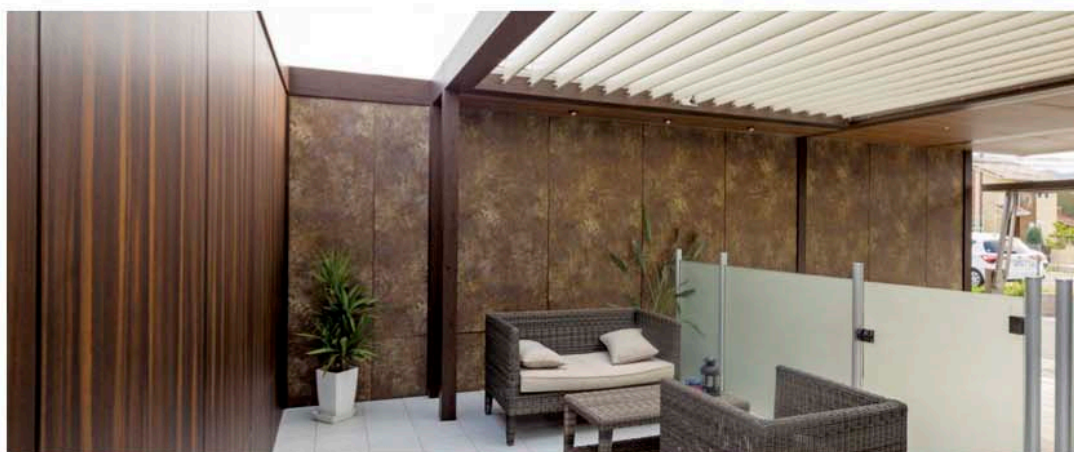

EVERART BOARD® COLOR VARIATION

エバーアートボード ラストブラウン、オーガンウッドダーク

基本サイズ
W910×H1820mm
W910×H2440mm
厚さは3mm

価格
¥19,800/枚
(¥27,000/枚)

※( )内は910×2440mmの価格です。

室内 このマークのカラーは室内専用ボードに対応可能
W920×H1830 / W920×H2440 両サイズあります (P.81参照)