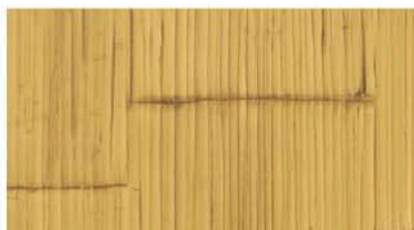

価格
¥19,800/枚
(¥27,000/枚)

※()内は910×2440mmの価格です。

エバーアートボード さらしひしぎ

室内 このマークのカラーは室内専用ボードに対応可能
W920×H1830 / W920×H2440 両サイズあります (P.81参照)

完生産完了品につき、在庫をご確認ください

虎ひしぎ

建仁寺すす竹

墨板