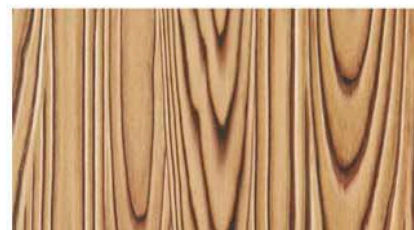

EVERART BOARD® COLOR VARIATION

基本サイズ
W910×H1820mm
W910×H2440mm
厚さは3mm

価格
¥19,800/枚
(¥27,000/枚)

※( )内は910×2440mmの価格です。

室内 このマークのカラーは室内専用ボードに対応可能
W920×H1830 / W920×H2440 両サイズあります (P.81参照)

完生産完了品につき、在庫をご確認ください

焼板目 **完**

室内

●エバーアートボードの表面に付着したゴミやホコリを適宜清掃し、除去することによりいつまでも美しい外観を保つことができます。●クリーニングは、柔らかい布で中性洗剤にて汚れを除去し水洗後、からぶきしてください。研磨剤クリーナーやスチールワールは使用しないでください。酸性やアルカリ洗剤および有機溶剤は使用しないでください。アルミの腐食、塗膜のはがれ、ツヤ落ちの原因となります。●選択された商品、カラーによっては納期がかかる場合があります。必ず納期をご確認ください。●表示価格には消費税および組立費、施工費等は含まれておりません。