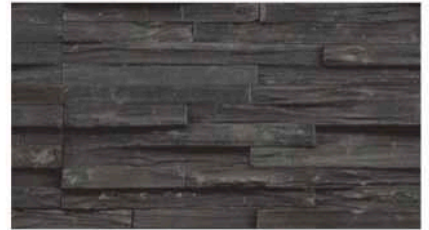

ランダムストーン ブラック