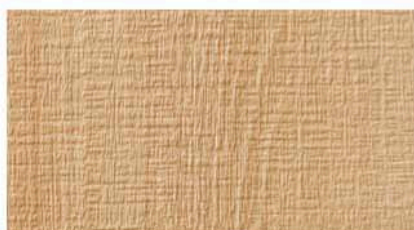

EVERART BOARD® COLOR VARIATION

基本サイズ
W910×H1820mm
W910×H2440mm
厚さは3mm

価格
¥19,800/枚
(¥27,000/枚)

※( )内は910×2440mmの価格です。

室内 このマークのカラーは室内専用ボードに対応可能
W920×H1830 / W920×H2440 両サイズあります (P.81参照)

完生産完了品につき、在庫をご確認ください

室内

京町家かいらいろ

●エバーアートボードの表面に付着したゴミやホコリを適宜清掃し、除去することによりいつまでも美しい外観を保つことができます。●クリーニングは、柔らかい布で中性洗剤にて汚れを除去し水洗後、からぶきしてください。研磨剤クリーナーやスチールワールは使用しないでください。酸性やアルカリ洗剤および有機溶剤は使用しないでください。アルミの腐食、塗膜のはがれ、ツヤ落ちの原因となります。●選択された商品、カラーによっては納期がかかる場合があります。必ず納期をご確認ください。●表示価格には消費税および組立費、施工費等は含まれておりません。