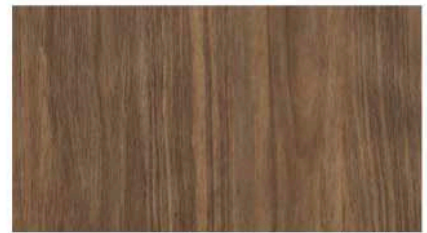

ブラウンエボニー **不燃** **室内**