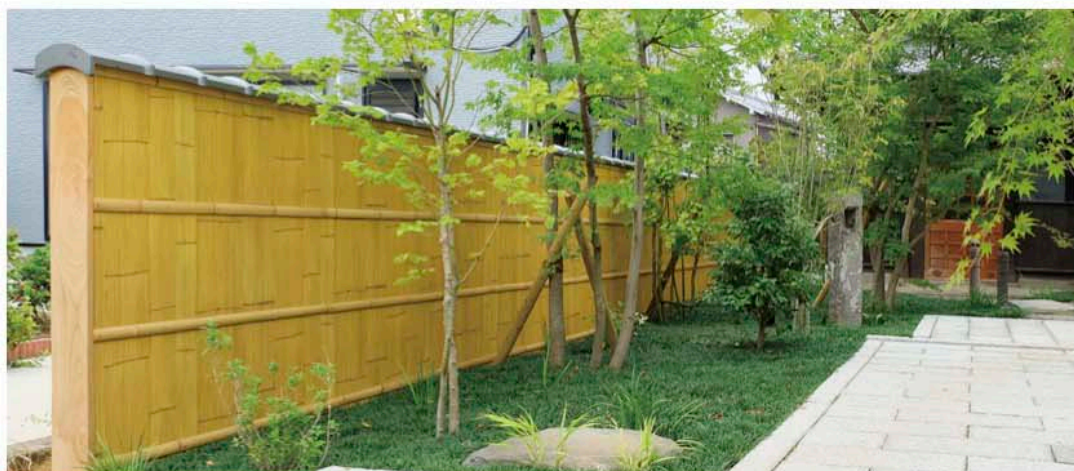

EVERART BOARD® COLOR VARIATION

基本サイズ
W910×H1820mm
W910×H2440mm
厚さは3mm

価格
¥19,800/枚
(¥27,000/枚)

※( )内は910×2440mmの価格です。

エバーアートボード さらしひしぎ

室内 このマークのカラーは室内専用ボードに対応可能
W920×H1830 / W920×H2440 両サイズあります (P.81参照)

完生産完了品につき、在庫をご確認ください