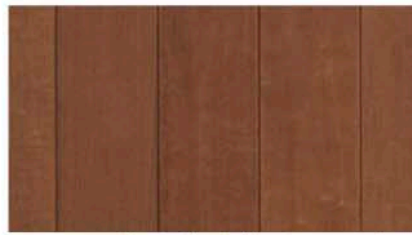

ジャラ ダークブラウン

室内