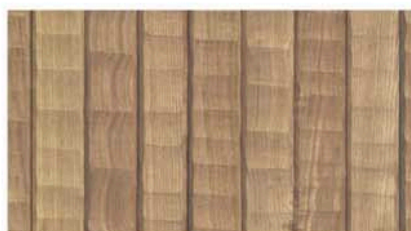

さらしひしぎ

桧

焼板目 **完**

くり柱目

室内

なぐり

京町家かぎちゃ

京町家かいらいろ