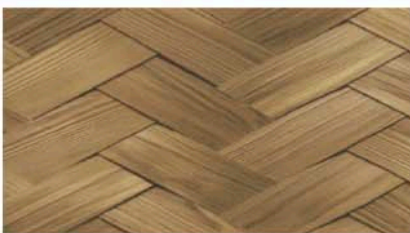

繊細な伝統美を
簡単に実現できます。

15色 和柄

美しい日本の情緒を演出するための品位の高い和柄のテクスチャー。本物の表情を忠実に再現し、豊かな品位と奥行きのある和の風情を奏でます。

▶墨板

▶杉皮

▶京町家かきぢゃ

▶ざらしひしぎ

▶桧

室内 このマークのカラーは室内専用ボードに対応可能
W920×H1830 / W920×H2440 両サイズあります (P.81参照)

あじろ