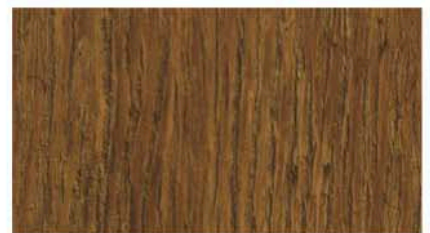

杉皮

室内

●選択された商品、カラーによっては納期がかかる場合があります。必ず納期をご確認ください。